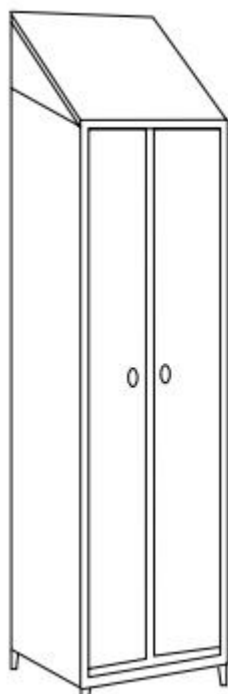

ARMADI SPOGLIATOIO MONOPOSTO A 2 ANTE
 SINGLE CHANGING ROOM LOCKERS WITH 2 DOORS

Armadi spogliatoio monoposto con tetto inclinato a 2 ante senza divisori interni sporco/pulito. Costruiti in acciaio inox Aisi 304 o 430. Chiusura a chiave, ripiani porta scarpe e porta cappello. Ganci appendiabiti e piedini regolabili.

ARTICOLO ARTICLE	DIMENSIONE LxPxH SIZE LxDxH	DESCRIZIONE DESCRIPTION
694.07	50x40x215	Armadio spogliatoio inox 304 monoposto a 2 ante prof. 40 cm <i>Aisi 304 stainless steel 304 single changing room locker with 2 doors depht 40 cm</i>
S50.694.07	50x50x215	Armadio spogliatoio inox 304 monoposto a 2 ante prof. 50 cm <i>Aisi 304 stainless steel 304 single changing room locker with 2 doors depht 50 cm</i>
694.07.430	50x40x215	Armadio spogliatoio inox 430 monoposto a 2 ante prof. 40 cm <i>Aisi 430 stainless steel 304 single changing room locker with 2 doors depht 40 cm</i>
S50.694.07.430	50x50x215	Armadio spogliatoio inox 430 monoposto a 2 ante prof. 50 cm <i>Aisi 304 stainless steel 430 single changing room locker with 2 doors depht 50 cm</i>