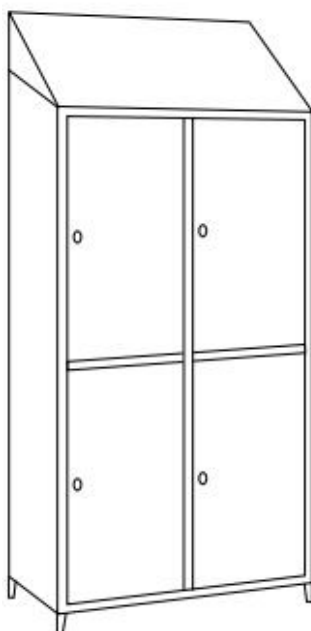

ARMADI SPOGLIATOIO 4 POSTI A 4 ANTE
QUADRUPLE CHANGING ROOM LOCKERS WITH 4 OVERLAPPED DOORS

Armadi spogliatoio a 4 posti con tetto inclinato a 4 ante sovrapposte. Divisori interni sporco/pulito. Costruiti in acciaio inox Aisi 304 o 430. Chiusura a chiave. Ganci appendiabiti e piedini regolabili.

ARTICOLO ARTICLE	DIMENSIONE LxPxH SIZE LxDxH	DESCRIZIONE DESCRIPTION	
694.06	95x40x215	Armadio spogliatoio inox 304 4 posti a 4 ante sovrapposte prof. 40 cm <i>Aisi 304 stainless steel quadruple changing room locker with 4 doors dept 50 cm</i>	
550.694.06	95x50x215	Armadio spogliatoio inox 304 4 posti a 4 ante sovrapposte prof. 50 cm <i>Aisi 304 stainless steel quadruple changing room locker with 4 doors dept 50 cm</i>	
694.06.430	95x40x215	Armadio spogliatoio inox 430 4 posti a 4 ante sovrapposte prof. 40 cm <i>Aisi 430 stainless steel quadruple changing room locker with 4 doors dept 40 cm</i>	
550.694.06.430	95x50x215	Armadio spogliatoio inox 430 4 posti a 4 ante sovrapposte prof. 50 cm <i>Aisi 430 stainless steel quadruple changing room locker with 4 doors dept 50 cm</i>	