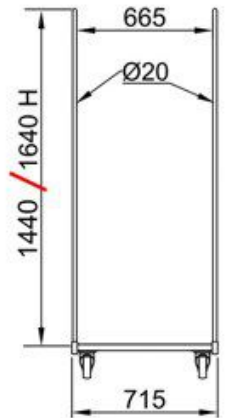

### Roll container standard 4 pareti H1800 e H1600

**VERSIONE  
CON PARACOLPI**

ALTEZZA CON RUOTE Ø 106

Struttura in acciaio elettrosaldato finitura zincata brillante, pareti in tubo tondo con filo di rete maglia mm110x405  
base con maglia mm 45x130  
Portata Kg 500

**Art. 340/4P/180** tara Kg. 34,5  
Dimensioni 715x805x1800H

**Art. 340/4P/160** tara Kg. 31,5  
Dimensioni 715x805x1600H

Ruote in polipropilene 106x40

Ruote in gomma 125x40

Ruote superelastiche 100x36

[www.icarrelli.it](http://www.icarrelli.it)