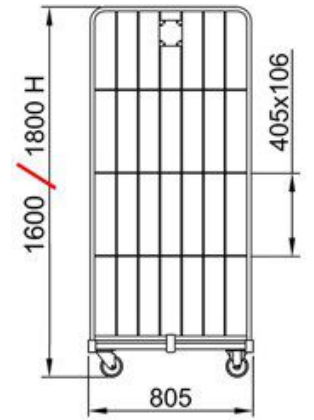

### Roll container standard 4 pareti H1800 e H1600

**VERSIONE  
CON PARACOLPI**

ALTEZZA CON RUOTE Ø 106

Struttura in acciaio elettrosaldato finitura zincata brillante, pareti in tubo tondo con filo di rete maglia mm110x405  
base con maglia mm 45x130  
Portata Kg 500

**Art. 340/4P/180** tara Kg. 34,5  
Dimensioni 715x805x1800H

**Art. 340/4P/160** tara Kg. 31,5  
Dimensioni 715x805x1600H

Ruote in polipropilene 106x40

Ruote in gomma 125x40

Ruote superelastiche 100x36

[www.icarrelli.it](http://www.icarrelli.it)